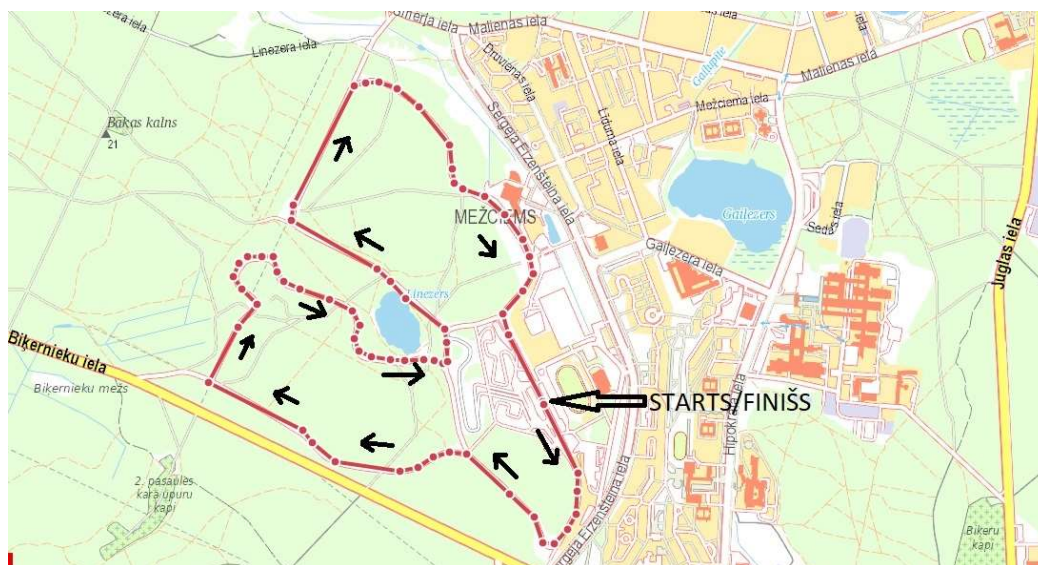

Address: Bīķernieku KSB (S.Eizenšteina 16), GPS –56.9665149, 24.2325568

10.00 START

27.07.2021 STAGE II Group race 5,5km x 15 laps (82,5km)

Address: Bīķernieku KSB (S.Eizenšteina 16), GPS –56.9665149, 24.2325568

14.30 START

28.07.2021 STAGE III Group race 5,5km x 12 laps (66km)

Address: Bīķernieku KSB (S.Eizenšteina 16), GPS –56.9665149, 24.2325568

10.00 START

28.07.2021 STAGE IV INDIVIDUAL TIME TRIAL ~ 1km x 1 lap (1km)