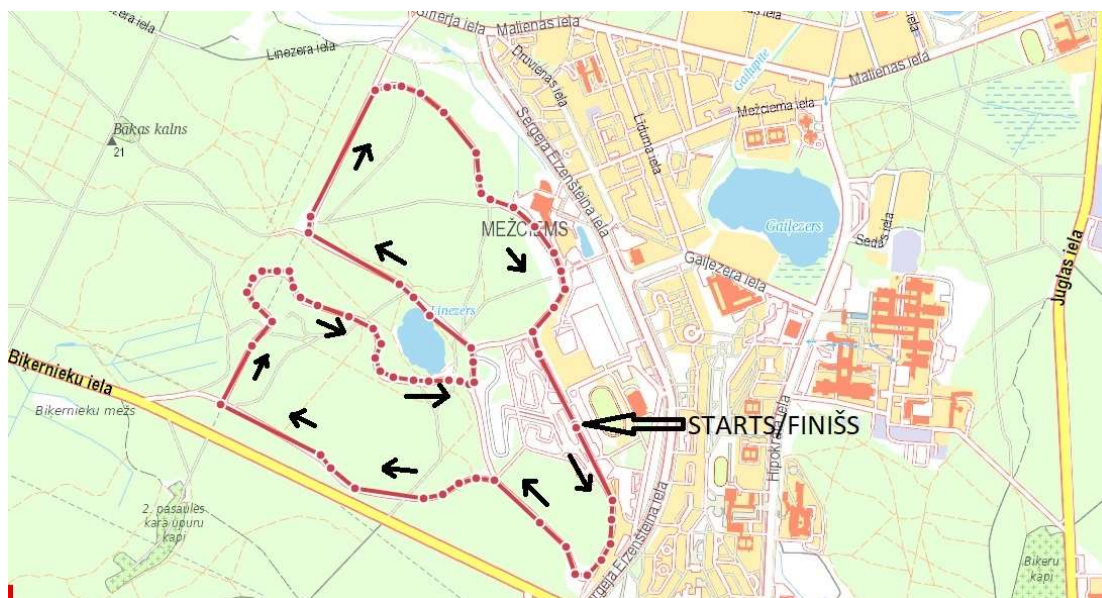

16.40 Apbalvošana par III etapu (Kreklu pasniegšana)

17:00 Starts

* Pēc pēdējā dalībnieka finiša, sacensību noslēguma apbalvošana
Siguldas bobsleja-kamaniņu trasē, Siguldā.

27.07.2021 STAGE I INDIVIDUAL TIME TRIAL 5,5km x 2 laps

Address: Bīķernieku KSB (S.Eizenšteina 16), GPS –56.9665149, 24.2325568

10.00 START

27.07.2021 STAGE II Group race 5,5km x 15 laps (82,5km)

Address: Bīķernieku KSB (S.Eizenšteina 16), GPS –56.9665149, 24.2325568

14.30 START

28.07.2021 STAGE III Group race 5,5km x 12 laps (66km)

Address: Bīķernieku KSB (S.Eizenšteina 16), GPS –56.9665149, 24.2325568

10.00 START

28.07.2021 STAGE IV INDIVIDUAL TIME TRIAL ~ 1km x 1 lap (1km)