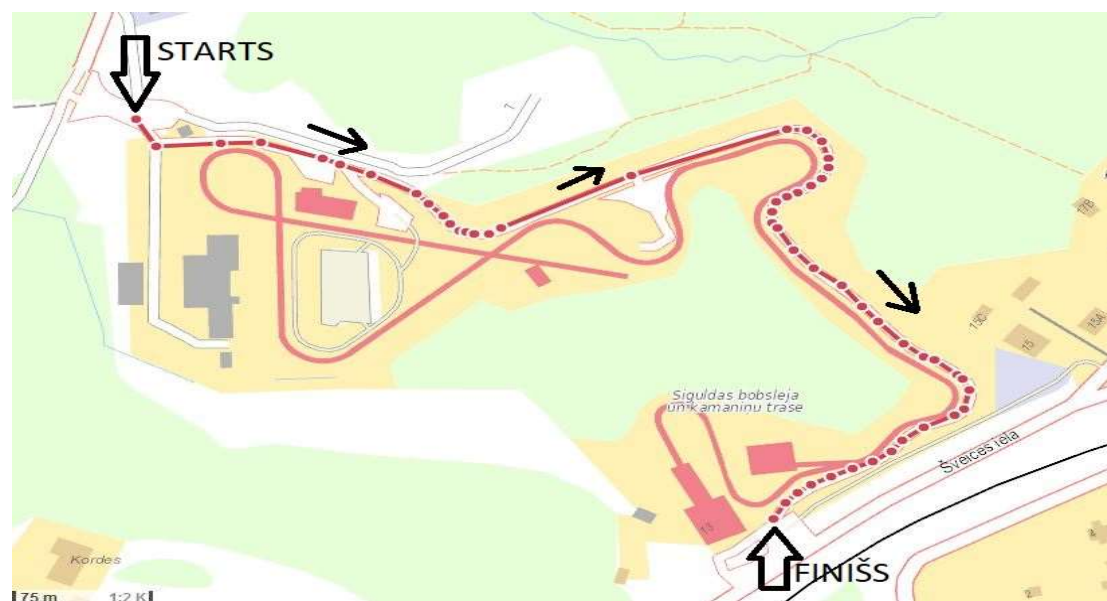

Address: Bīķernieku KSB (S.Eizenšteina 16), GPS –56.9665149, 24.2325568

10.00 START

27.07.2021 STAGE II Group race 5,5km x 15 laps (82,5km)

Address: Bīķernieku KSB (S.Eizenšteina 16), GPS –56.9665149, 24.2325568

14.30 START

28.07.2021 STAGE III Group race 5,5km x 12 laps (66km)

Address: Bīķernieku KSB (S.Eizenšteina 16), GPS –56.9665149, 24.2325568

10.00 START

28.07.2021 STAGE IV INDIVIDUAL TIME TRIAL ~ 1km x 1 lap (1km)

Address: Bobsleigh and Luge track Sigulda, GPS: 57.153582, 24.835736

17.00 START

Sacensību organizators/ Race organizer

*RĪGAS RITENBRAUKŠANAS SKOLA

www.veloskola.lv

ATBALSTĪTĀJI / SUPPORTERS

*RĪGAS DOMES IZGLĪTĪBAS, KULTŪRAS UN SPORTA
DEPARTAMENTS