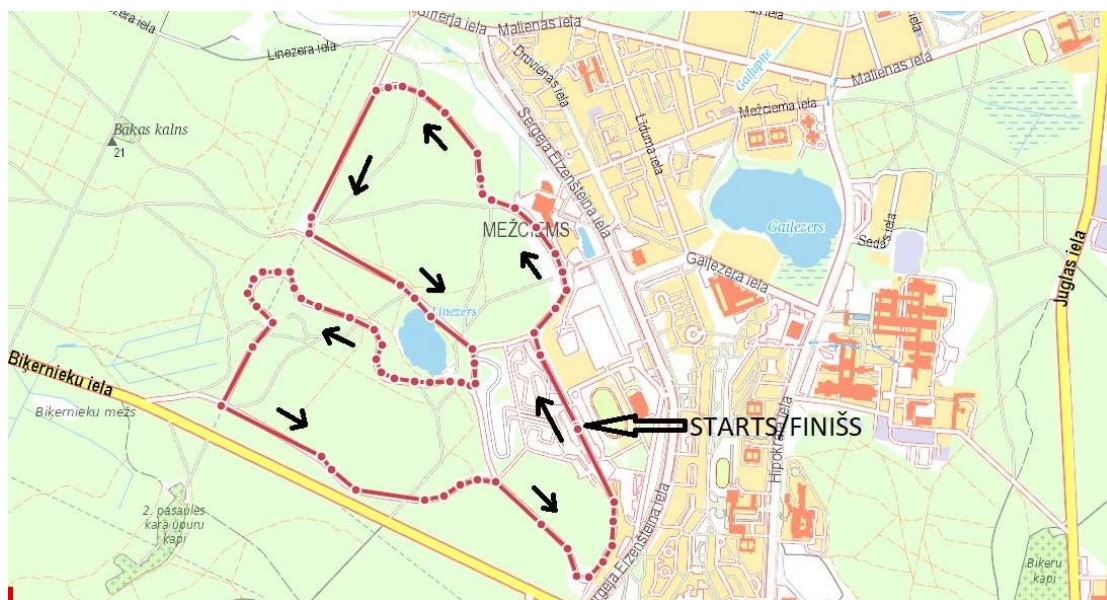

Address: Bīķernieku KSB (S.Eizenšteina 16), GPS –56.9665149, 24.2325568

10.00 START

27.07.2021 STAGE II Group race 5,5km x 15 laps (82,5km)

Address: Bīķernieku KSB (S.Eizenšteina 16), GPS –56.9665149, 24.2325568

14.30 START

28.07.2021 STAGE III Group race 5,5km x 12 laps (66km)

Address: Bīķernieku KSB (S.Eizenšteina 16), GPS –56.9665149, 24.2325568

10.00 START

28.07.2021 STAGE IV INDIVIDUAL TIME TRIAL ~ 1km x 1 lap (1km)